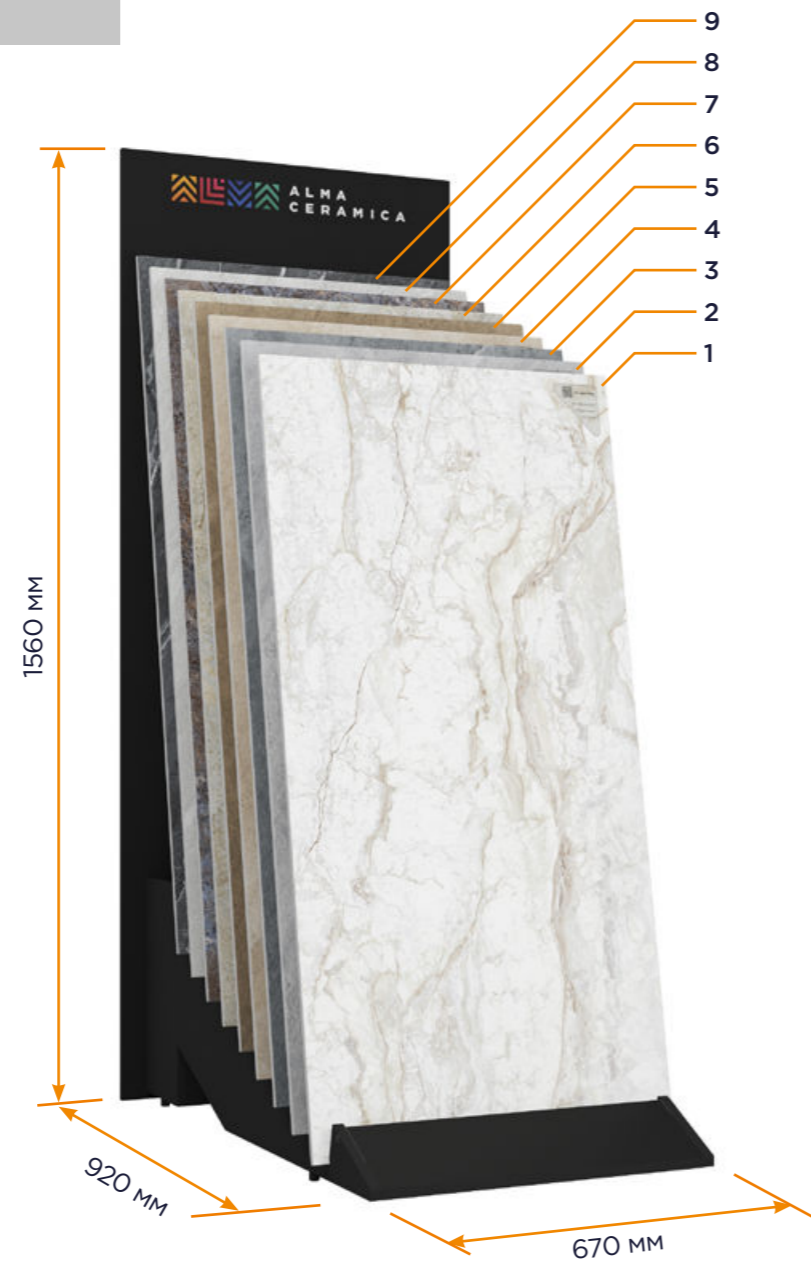

Тип выставочного оборудования для керамогранита 570x1140 мм

Технические характеристики стенда и этикетка для керамогранита на стенде

КУЛЛА

для керамогранитной плитки 570x1140 на 9 образцов

Ширина : 670 мм
Глубина : 920 мм
Высота : 1560 мм

Нетто : 25 кг
Брутто : 26 кг

Нагрузка (max) : 127 кг

! Этикетка клеится в правый верхний угол соответствующего керамогранита.