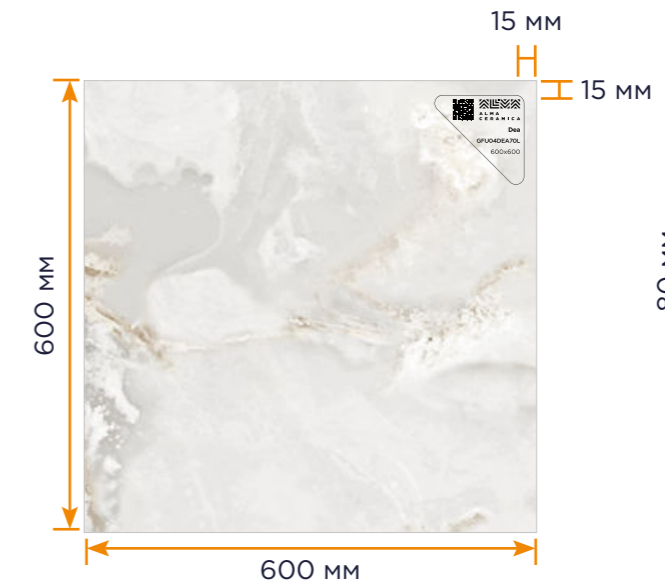

## КУЛЛА

для керамогранитной плитки 600x600, 570x570 на 12 образцов

Ширина : 600 мм  
Глубина : 800 мм  
Высота : 1560 мм

Нетто : 21 кг  
Брутто : 22 кг

Нагрузка (max) : 170 кг

**!** Этикетка клеится в правый верхний угол соответствующего керамогранита.