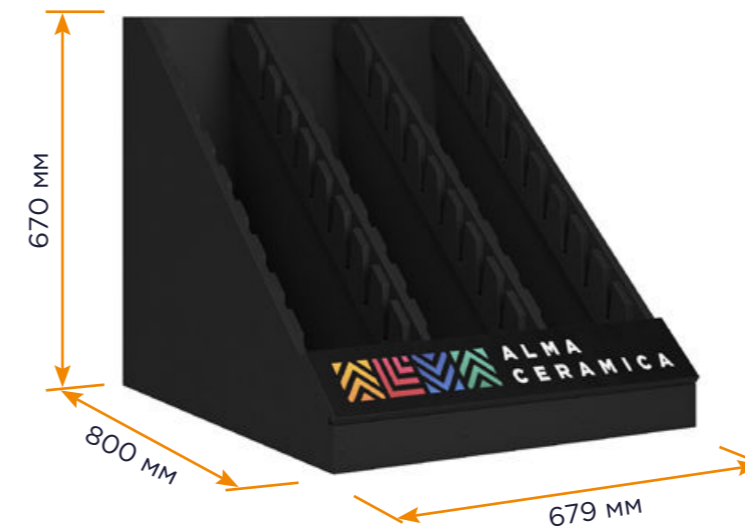

70

Тип выставочного оборудования для технических панелей 1000x1920 мм

Тип выставочного оборудования для керамогранита 200x900 мм

Технические характеристики стенда

# КУЛЛА

для керамогранитной плитки 200x900 мм на 27 образцов

Ширина : 679 мм  
Глубина : 800 мм  
Высота : 670 мм

Нетто : 36 кг  
Брутто : 38 кг

Нагрузка (max) : 390 кг

Наименования параметра	Значения для типоразмера
Цвет экспозитора черный глянец RAL 9005 (пр-во Miceropul Турция)	КУЛЛА напольная
Габаритные размеры, мм, не более: <ul style="list-style-type: none"> <li>➤ Ширина</li> <li>➤ Глубина</li> <li>➤ Высота</li> <li>➤ место под логотип</li> </ul>	679 мм 800 мм 670 мм 679x130 мм
Масса, кг, не более: <ul style="list-style-type: none"> <li>➤ нетто</li> <li>➤ брутто</li> </ul>	36 кг 38 кг
Количество ячеек	27
Размер рекламного поля	679 x130 мм
Максимальная нагрузка (вместе с весом керамической плитки)	390 кг