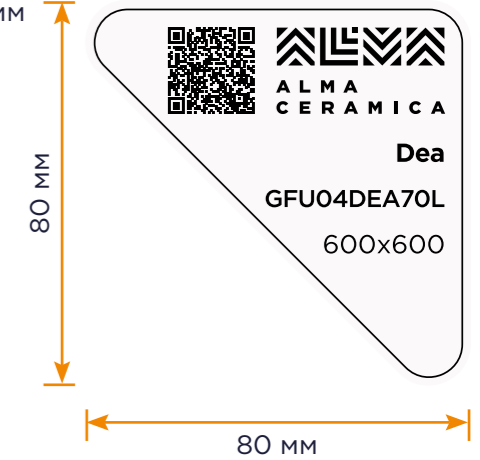

3. GFU60120CRR00R  
CARRARA  
600X1200

Тип выставочного оборудования для керамогранита 600x600, 570x570 мм

Технические характеристики стенда и этикетка для керамогранита на стенде

## КУЛЛА

для керамогранитной плитки 600x600, 570x570 на 12 образцов

Ширина : 600 мм  
Глубина : 800 мм  
Высота : 1560 мм

Нетто : 21 кг  
Брутто : 22 кг

Нагрузка (max) : 170 кг

**!** Этикетка клеится в правый верхний угол соответствующего керамогранита.