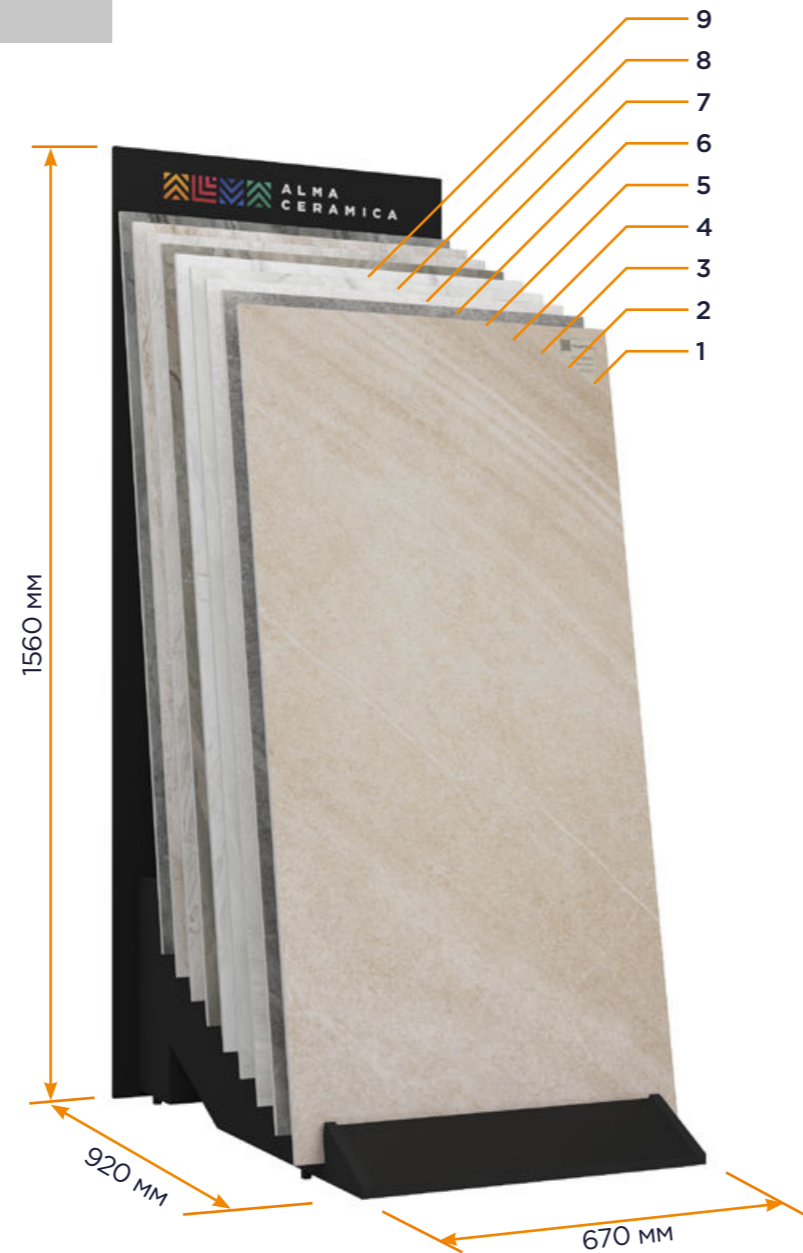

Тип выставочного оборудования для керамогранита 600x1200 мм

Технические характеристики стенда и этикетка для керамогранита на стенде

КУЛЛА

для керамогранитной плитки 600x1200 на 9 образцов

Ширина : 670 мм
Глубина : 920 мм
Высота : 1560 мм

Нетто : 25 кг
Брутто : 26 кг

Нагрузка (max) : 127 кг

! Этикетка клеится в правый верхний угол соответствующего керамогранита.