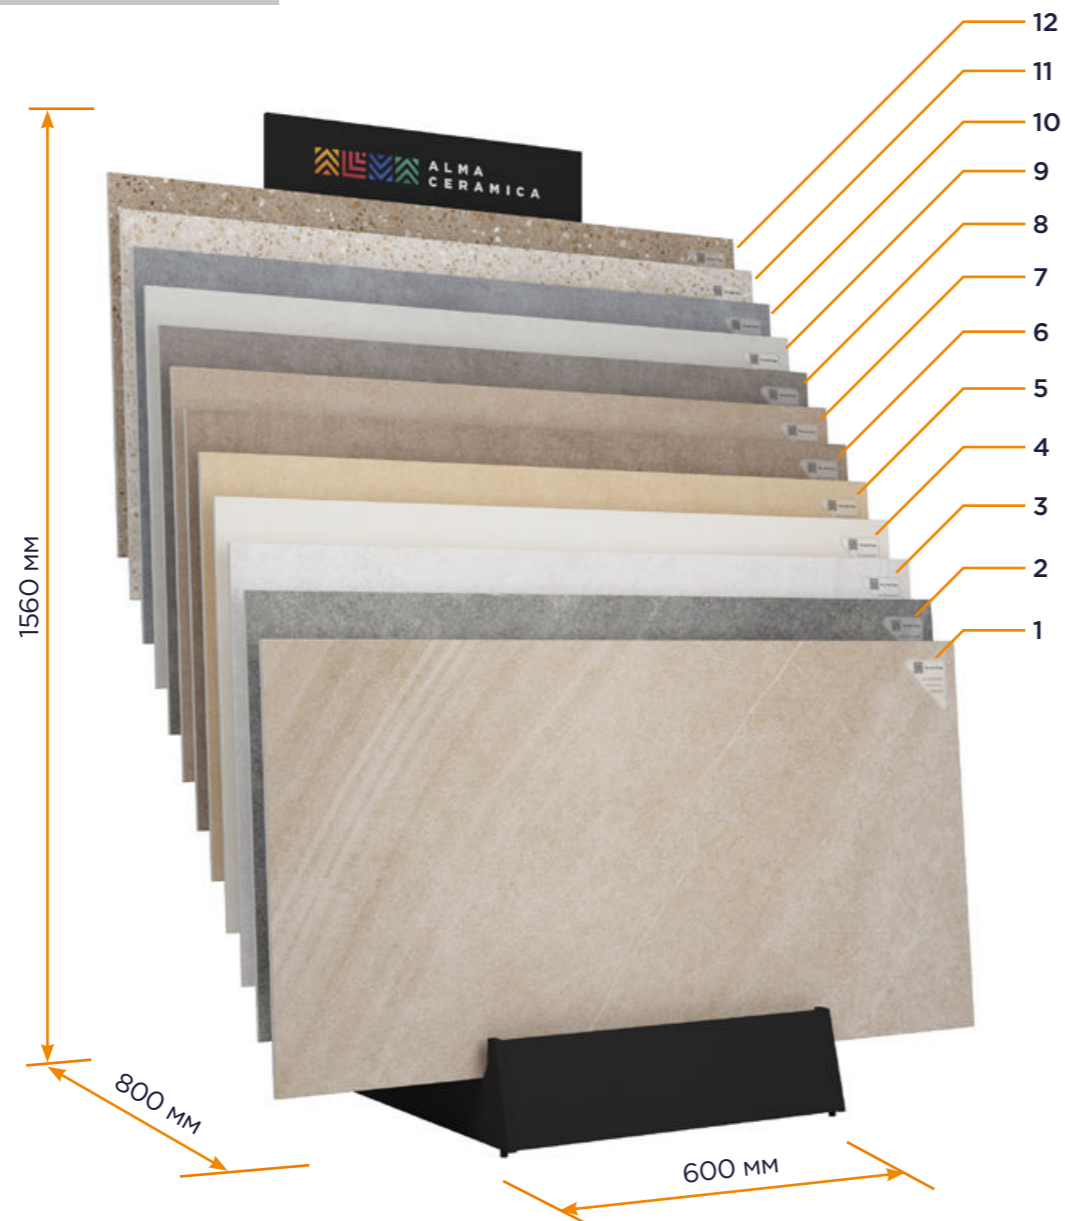

Тип выставочного оборудования для керамогранита 600x1200 мм

КУЛЛА

для керамогранитной плитки 600x1200 на 12 образцов

Ширина : 600 мм
Глубина : 800 мм
Высота : 1560 мм

Нетто : 21 кг
Брутто : 22 кг

Нагрузка (max) : 170 кг