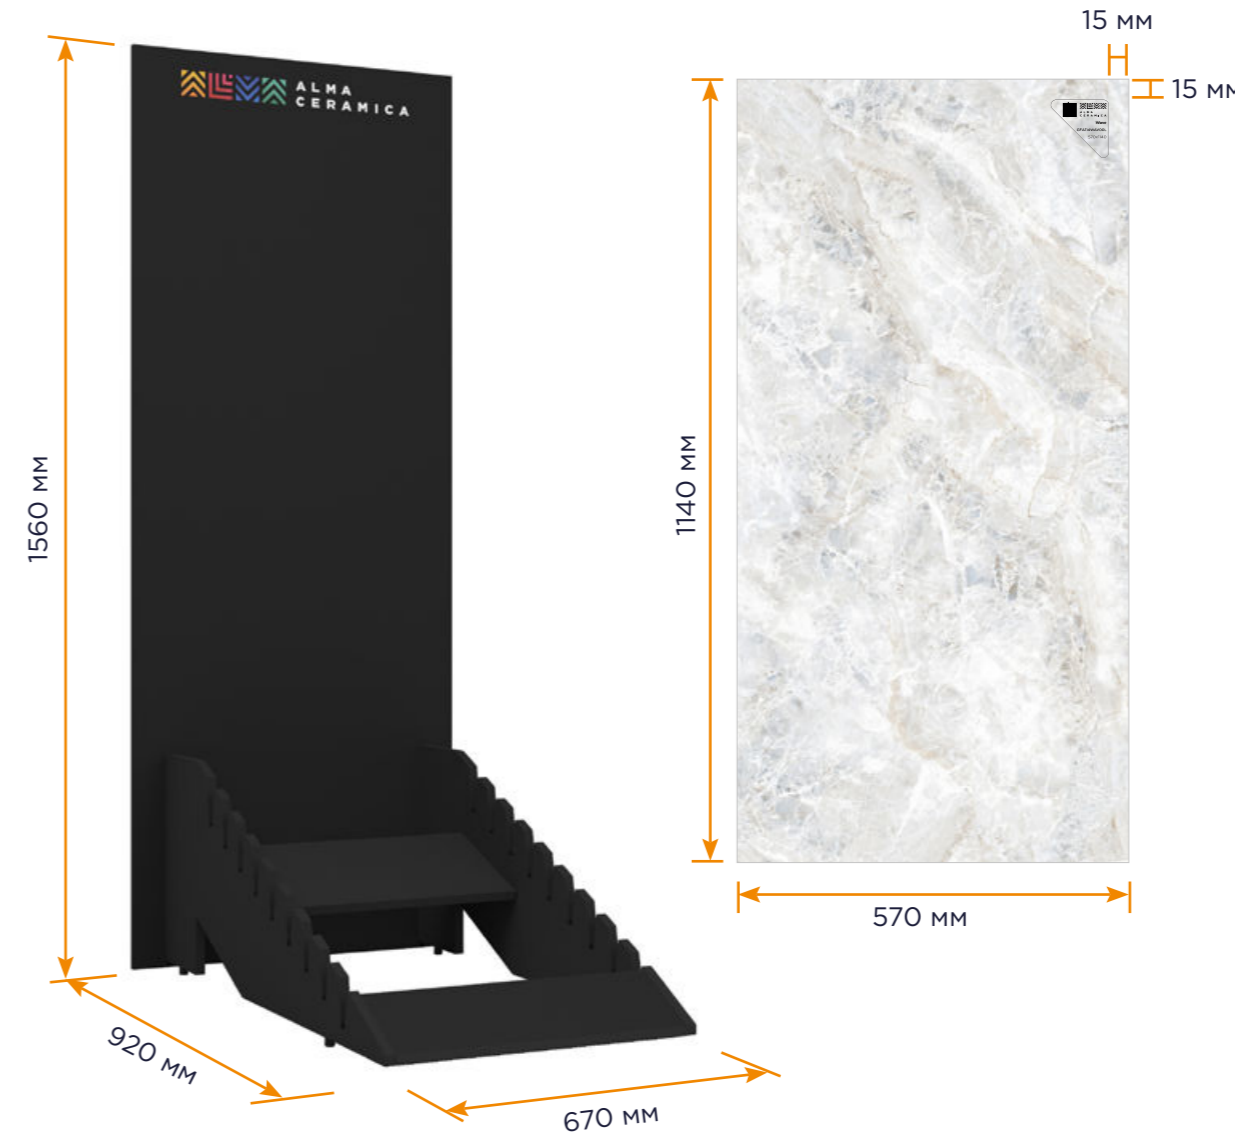

Тип выставочного оборудования для керамогранита 570x1140 мм

Технические характеристики стенда и этикетка для керамогранита на стенде

КУЛЛА

для керамогранитной плитки 570x1140 на 9 образцов

Ширина : 670 мм
Глубина : 920 мм
Высота : 1560 мм

Нетто : 25 кг
Брутто : 26 кг

Нагрузка (max) : 127 кг

! Этикетка клеится в правый верхний угол соответствующего керамогранита.