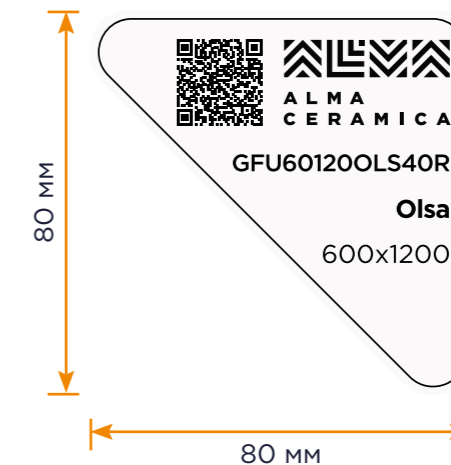

## КУЛЛА

для керамогранитной плитки 600x1200 на 12 образцов

Ширина : 600 мм  
Глубина : 800 мм  
Высота : 1560 мм

Нетто : 21 кг  
Брутто : 22 кг

Нагрузка (max) : 170 кг

Технические характеристики стенда и этикетка для керамогранита на стенде