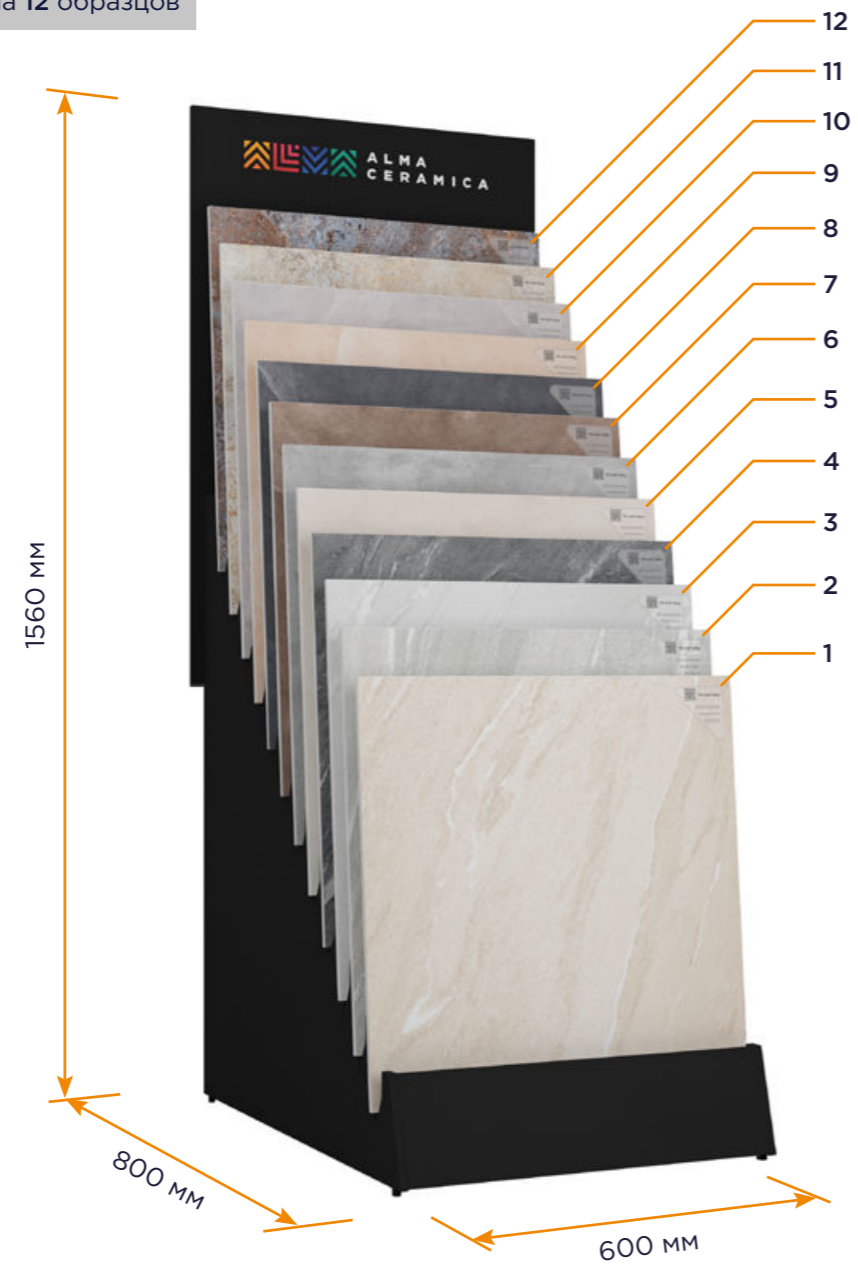

## КУЛЛА

для керамогранитной плитки 600x600, 570x570 на 12 образцов

Ширина : 600 мм  
Глубина : 800 мм  
Высота : 1560 мм

Нетто : 21 кг  
Брутто : 22 кг

Нагрузка (max) : 170 кг

**!** Этикетка клеится в правый верхний угол соответствующего керамогранита.