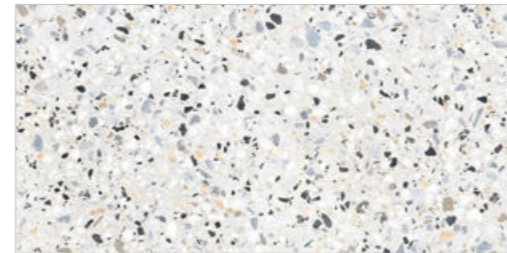

3. GFA114TRZ07L
TERRAZZO
570X1140