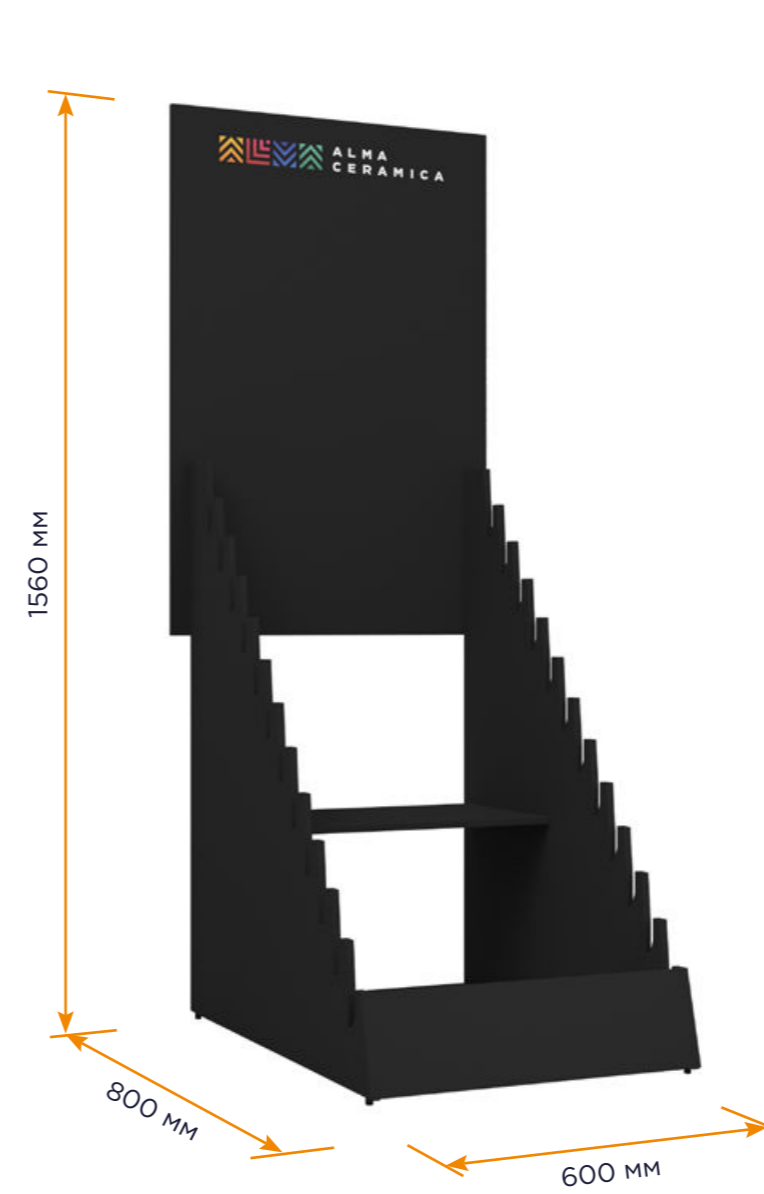

Тип выставочного оборудования для керамогранита 570x1140 мм

Технические характеристики стенда и этикетка для керамогранита на стенде

КУЛЛА

для керамогранитной плитки 570x1140 на 12 образцов

Ширина : 600 мм
Глубина : 800 мм
Высота : 1560 мм

Нетто : 21 кг
Брутто : 22 кг

Нагрузка (max) : 170 кг

! Этикетка клеится в правый верхний угол соответствующего керамогранита.