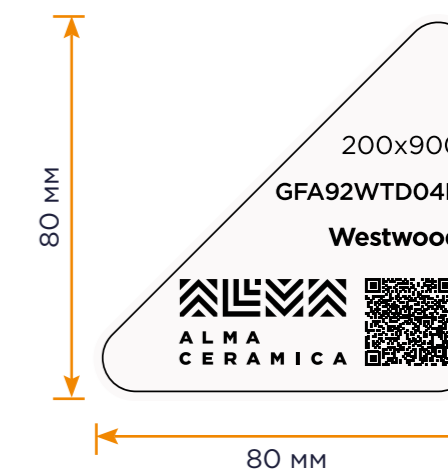

## DS-26

для керамогранитной плитки 200x900 на 26 образцов

Ширина : 1800 мм  
Глубина : 443 мм  
Высота : 2100 мм

Нетто : 53 кг  
Брутто : 88 кг

Нагрузка (max) : 210 кг

Технические характеристики стенда и этикетка для керамогранита на стенде

Наименования параметра	Значения для типоразмера
Цвет экспозитора черный глянец RAL 9005 (пр-во Micerpul Турция)	ДС-26 напольный
Габаритные размеры, мм, не более: <ul style="list-style-type: none"> <li>➤ Ширина</li> <li>➤ Глубина</li> <li>➤ Высота</li> <li>➤ место под логотип</li> </ul>	1800 мм 443 мм 2100 мм 1800x200 мм
Масса, кг, не более: <ul style="list-style-type: none"> <li>➤ нетто</li> <li>➤ брутто</li> </ul>	53 кг 88 кг
Количество металлических держателей	12 шт
Размеры металлических держателей: <ul style="list-style-type: none"> <li>➤ вылет</li> <li>➤ высота</li> <li>➤ между держателями</li> </ul>	250 мм 308 мм 324 мм
Количество ячеек	26
Размер рекламного поля	1800x200 мм
Максимальная нагрузка (вместе с весом керамической плитки)	210 кг