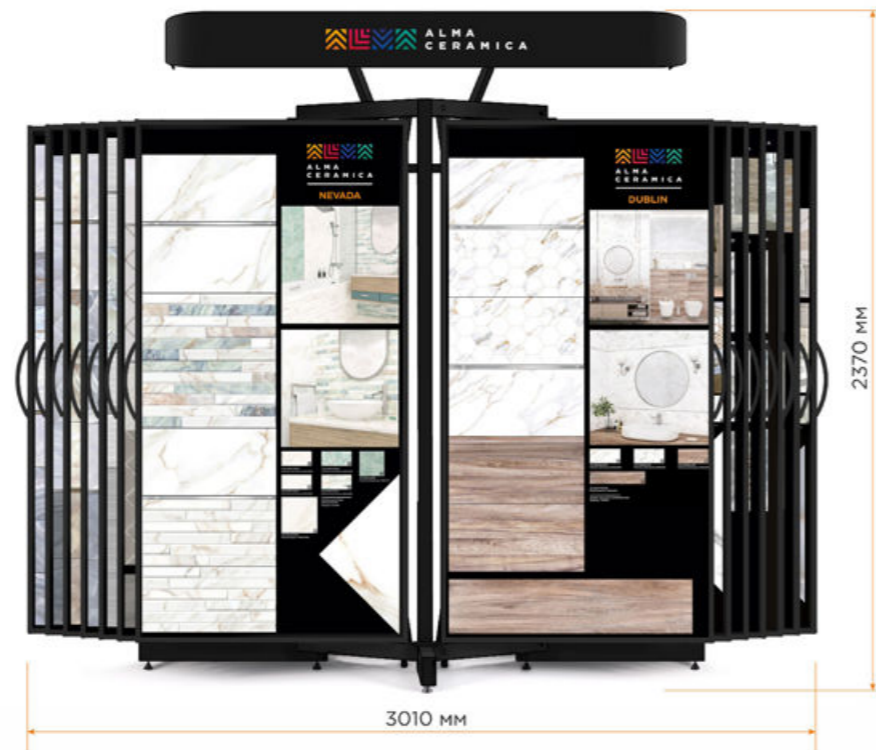

АЛЬФА-26 (Бабочка)

для коллекционной плитки на 26 панелей 1000x1920 мм

Ширина : 3010 мм
Глубина : 1100 мм
Высота : 2370 мм

Нетто : 290 кг
Брутто : 350 кг

Нагрузка (max) : 2730 кг