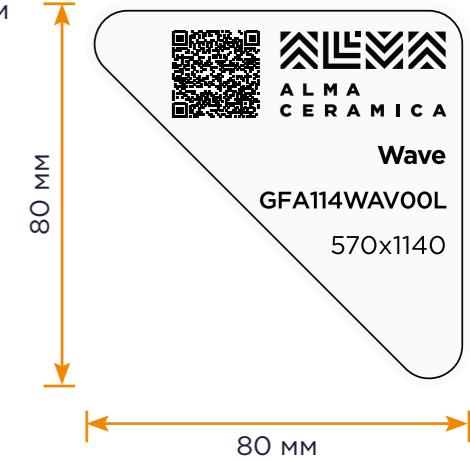

Тип выставочного оборудования для керамогранита 570x1140 мм

Технические характеристики стенда и этикетка для керамогранита на стенде

КУЛЛА

для керамогранитной плитки 570x1140 на 9 образцов

Ширина : 670 мм
Глубина : 920 мм
Высота : 1560 мм

Нетто : 25 кг
Брутто : 26 кг

Нагрузка (max) : 127 кг

! Этикетка клеится в правый верхний угол соответствующего керамогранита.