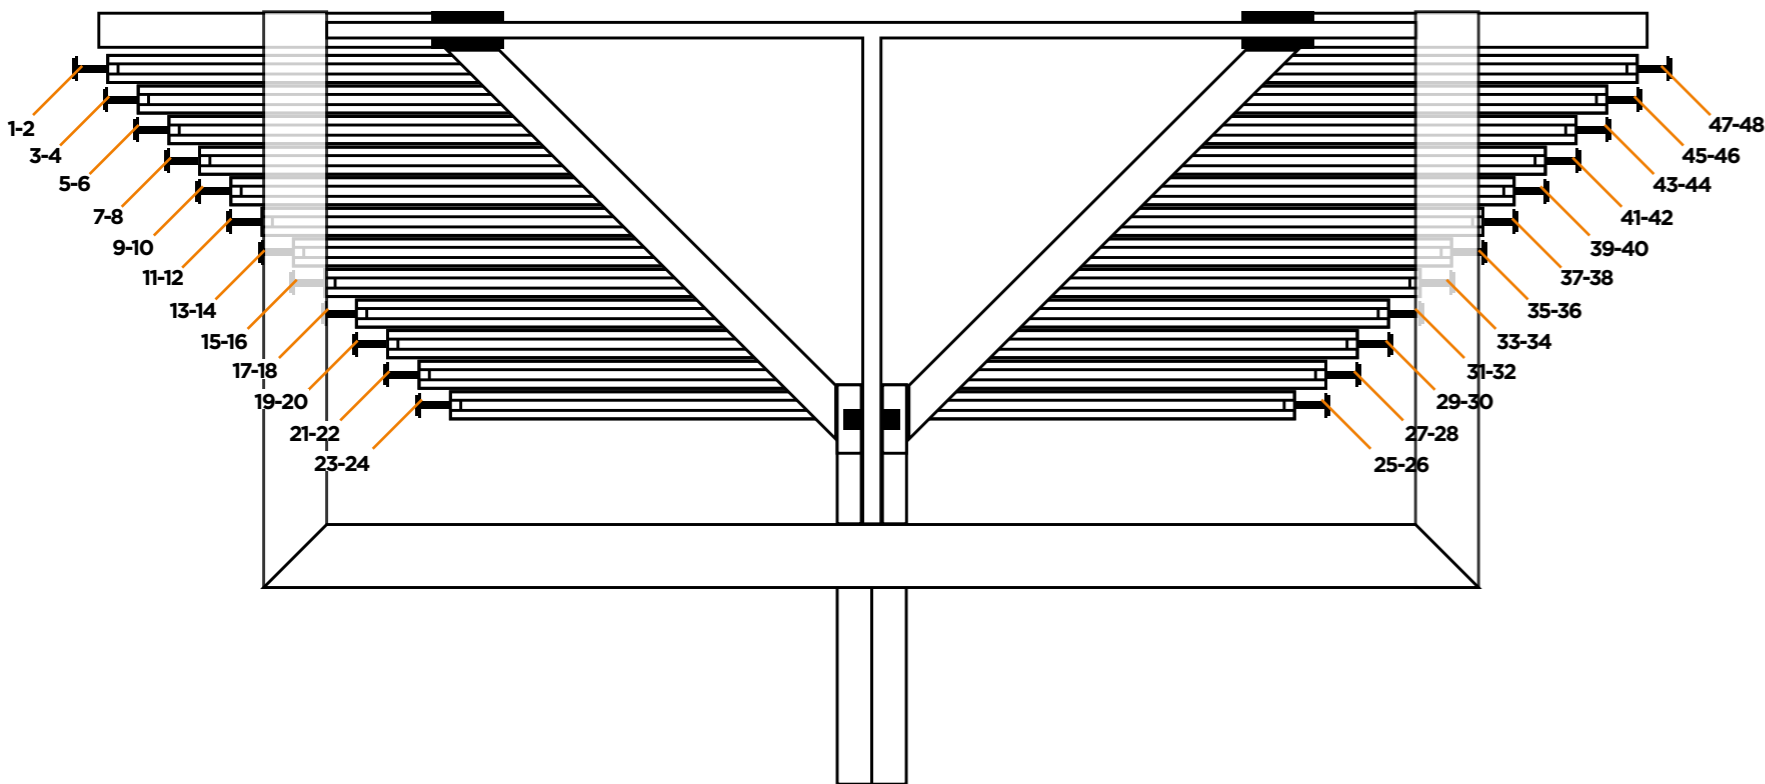

Технические характеристики стенда

ALFA GRANIT

для керамогранитной плитки 570x570 и 570x1140 на 96 образцов

Комплектация стенда

1

2

3

4

5

6