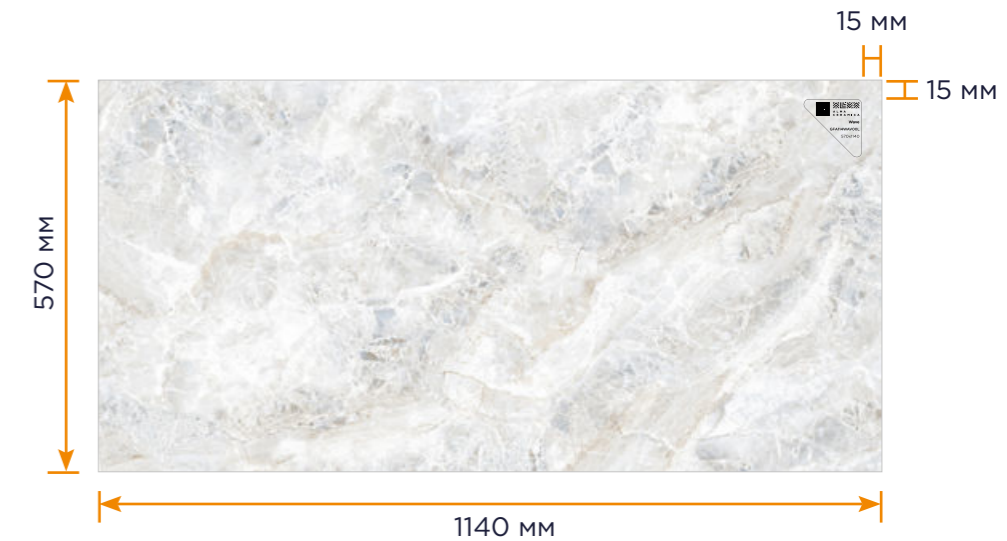

Тип выставочного оборудования для керамогранита 570x1140 мм

Технические характеристики стенда и этикетка для керамогранита на стенде

КУЛЛА

для керамогранитной плитки 570x1140 на 12 образцов

Ширина : 600 мм
Глубина : 800 мм
Высота : 1560 мм

Нетто : 21 кг
Брутто : 22 кг

Нагрузка (max) : 170 кг

! Этикетка клеится в правый верхний угол соответствующего керамогранита.