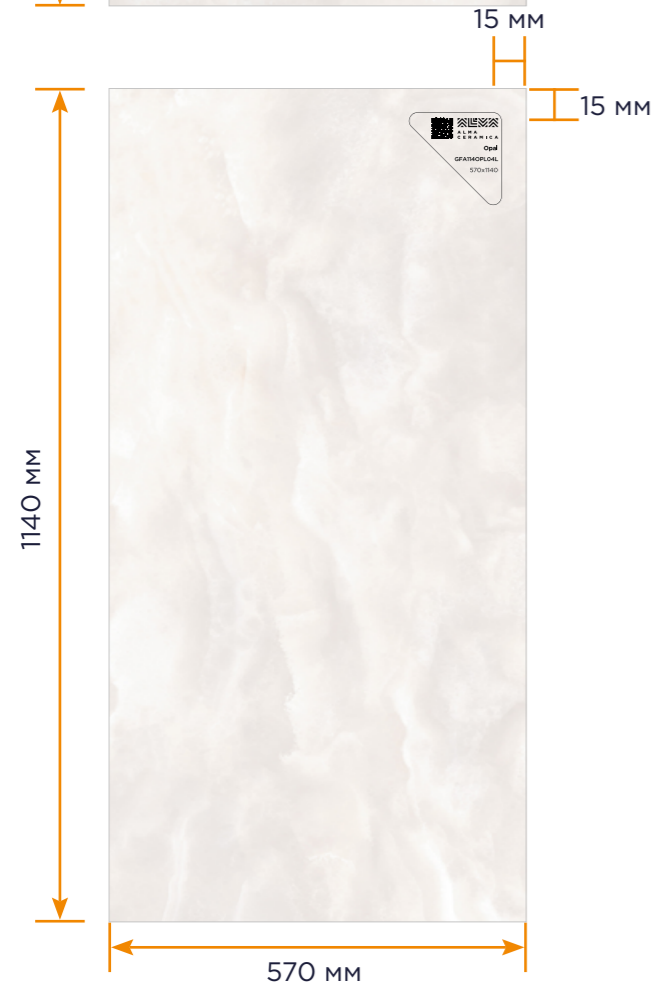

Этикетки для керамогранита на стенде

! Этикетка клеится в правый верхний угол соответствующего керамогранита.

Состав панелей стенда

1	2	3	4	5	6
GFA57ARC40L ARCADIA 570x570	GFA57WAV04L WAVE 570x570	GFA57WAV00L WAVE 570x570	GFA57EMT00L EMOTION 570x570	GFA57EMT70L EMOTION 570x570	GFA57BCH00L BIANCO CHIARA 570x570
GFA114ARC40L ARCADIA 570x1140	GFA114WAV04L WAVE 570x1140	GFA114WAV00L WAVE 570x1140	GFA114EMT00L EMOTION 570x1140	GFA114EMT70L EMOTION 570x1140	GFA114BCH00L BIANCO CHIARA 570x1140