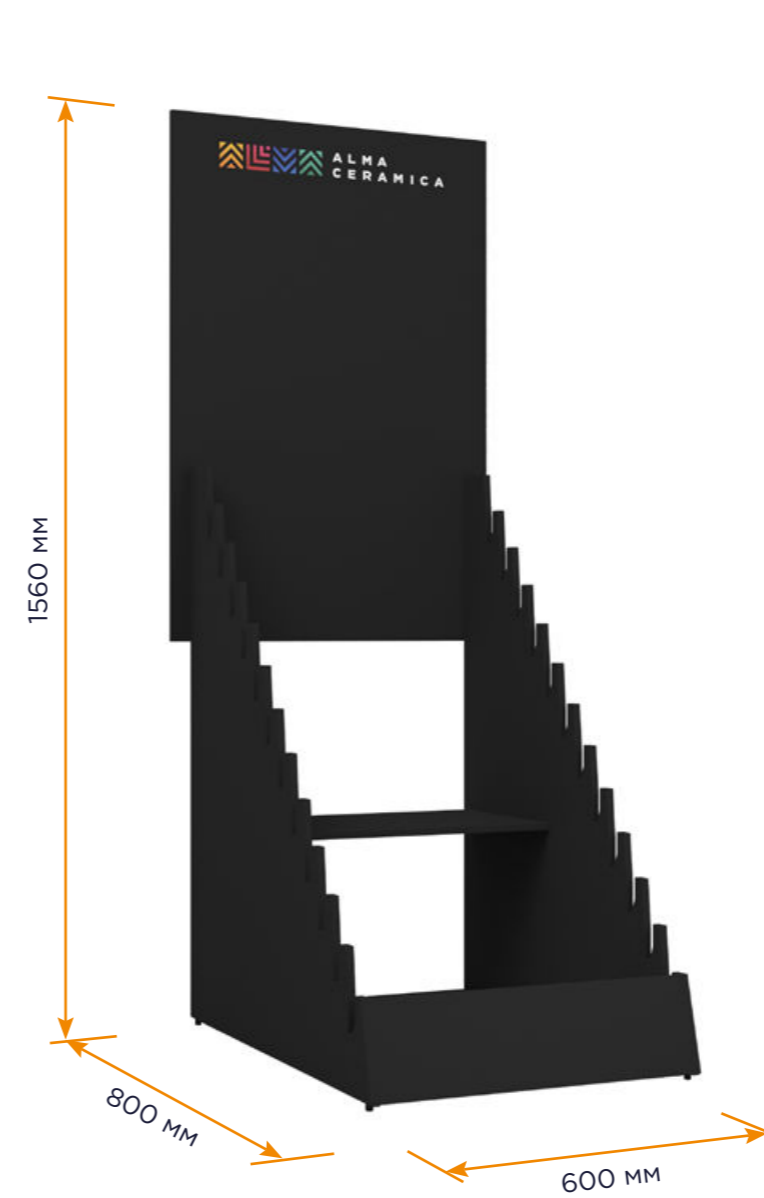

## КУЛЛА

для керамогранитной плитки 600x1200 на 12 образцов

Ширина : 600 мм  
Глубина : 800 мм  
Высота : 1560 мм

Нетто : 21 кг  
Брутто : 22 кг

Нагрузка (max) : 170 кг

Технические характеристики стенда и этикетка для керамогранита на стенде