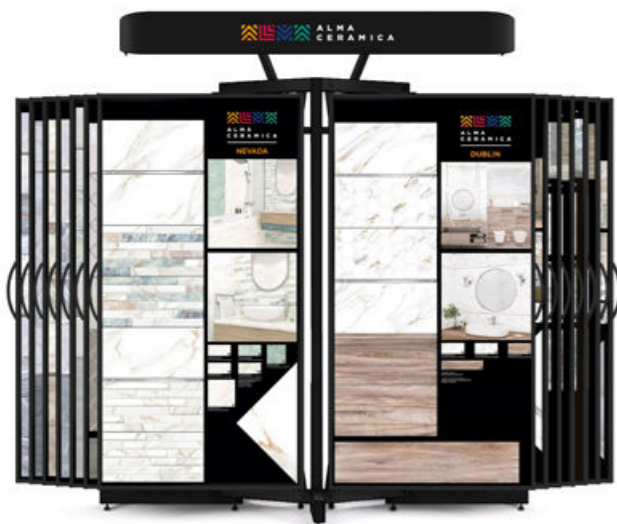

СОДЕРЖАНИЕ

СИГМА-26, АЛЬФА-26

4