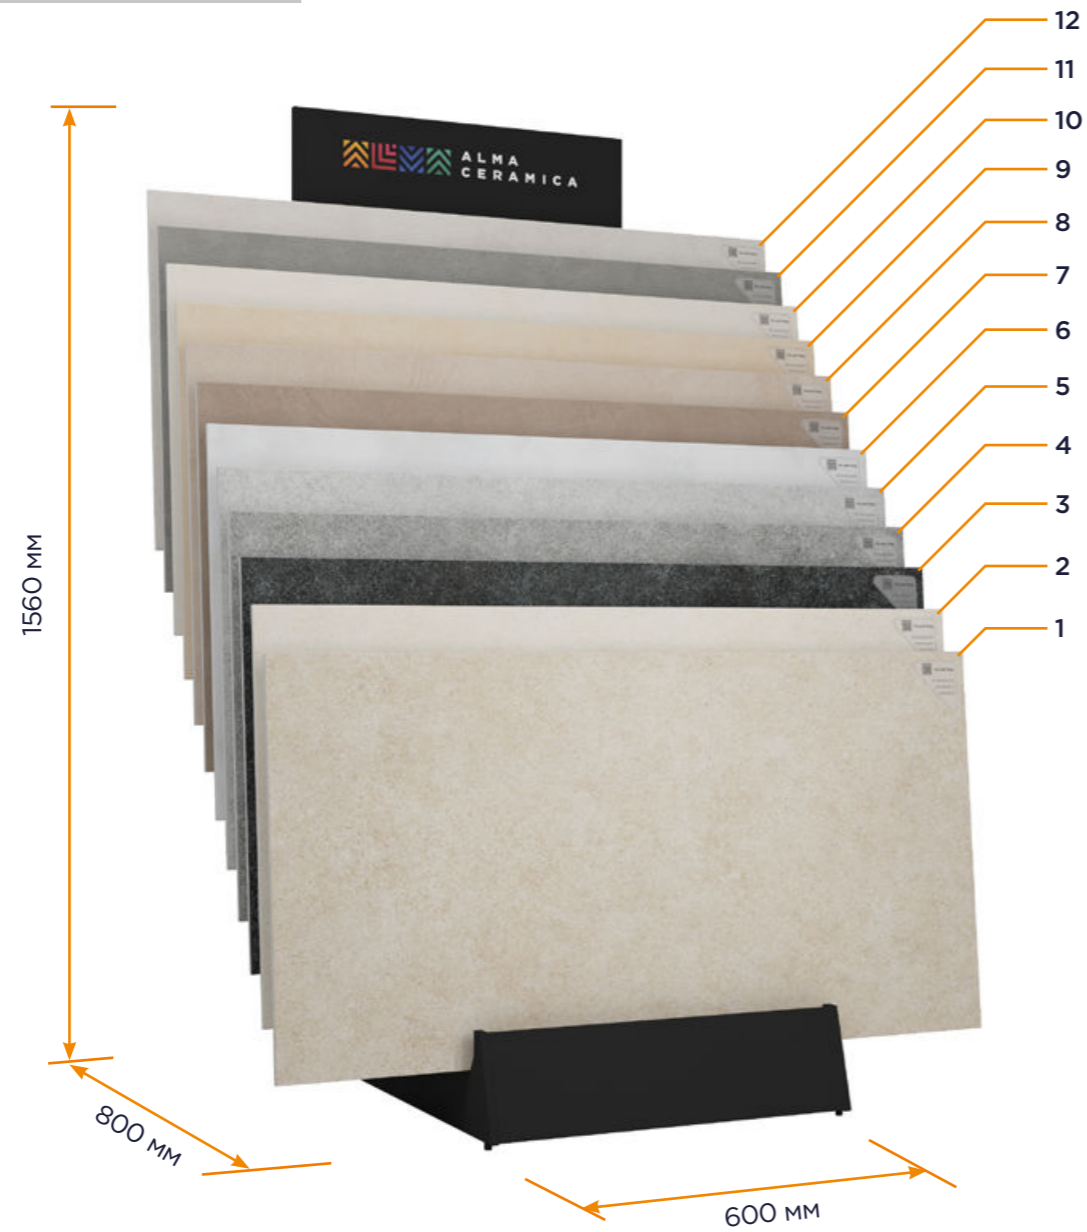

Тип выставочного оборудования для керамогранита 570x1140 мм

Технические характеристики стенда и этикетка для керамогранита на стенде

КУЛЛА

для керамогранитной плитки 570x1140 на 12 образцов

Ширина : 600 мм
Глубина : 800 мм
Высота : 1560 мм

Нетто : 21 кг
Брутто : 22 кг

Нагрузка (max) : 170 кг

! Этикетка клеится в правый верхний угол соответствующего керамогранита.