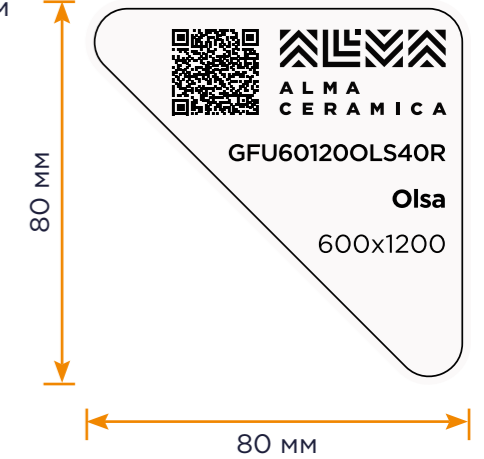

Тип выставочного оборудования для керамогранита 600x1200 мм

Технические характеристики стенда и этикетка для керамогранита на стенде

КУЛЛА

для керамогранитной плитки 600x1200 на 9 образцов

Ширина : 670 мм
Глубина : 920 мм
Высота : 1560 мм

Нетто : 25 кг
Брутто : 26 кг

Нагрузка (max) : 127 кг

! Этикетка клеится в правый верхний угол соответствующего керамогранита.