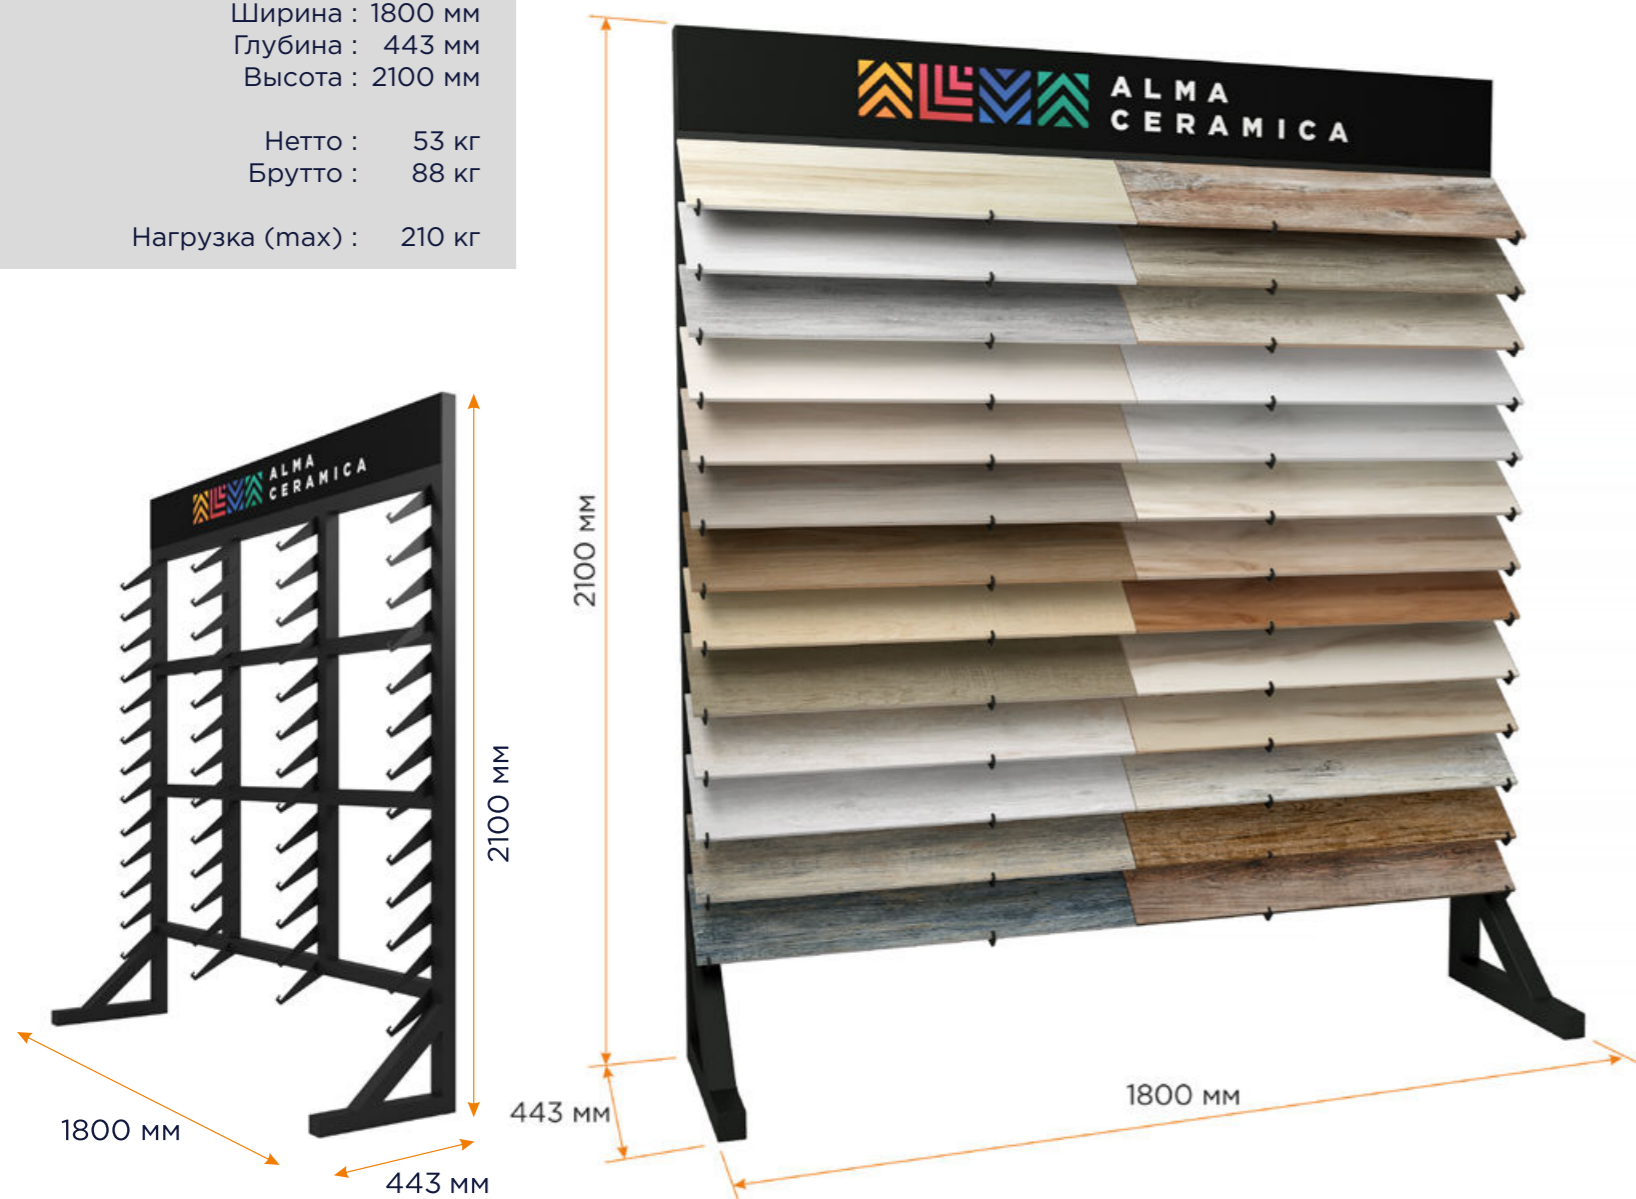

Tori 1

Tori 2

Varadero

Vegas

Velvet

Umberto

Тип выставочного оборудования для керамогранита 200x900 мм

## DS-26

для керамогранитной плитки 200x900 на 26 образцов

Ширина : 1800 мм  
Глубина : 443 мм  
Высота : 2100 мм

Нетто : 53 кг  
Брутто : 88 кг

Нагрузка (max) : 210 кг

Технические характеристики стенда и этикетка для керамогранита на стенде