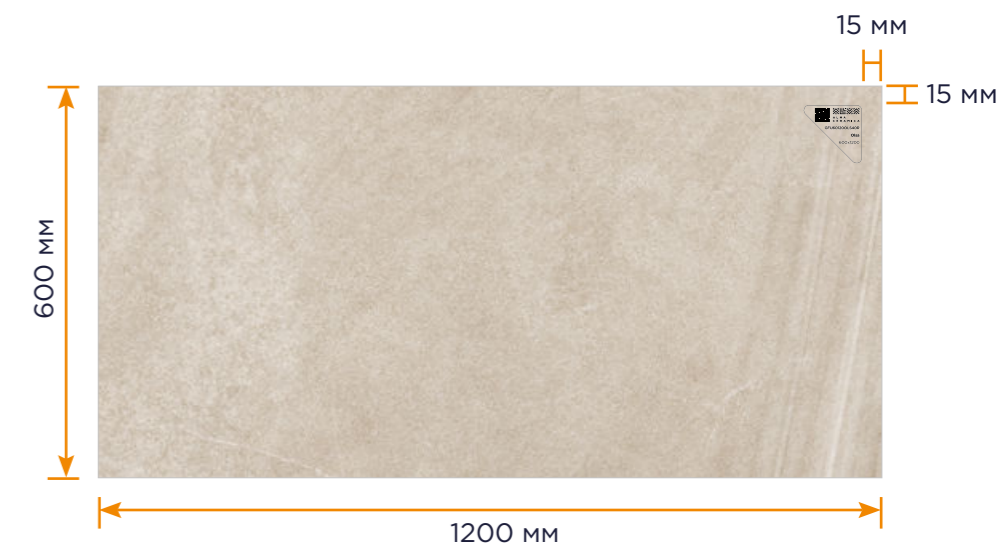

## КУЛЛА

для керамогранитной плитки 600x1200 на 12 образцов

Ширина : 600 мм  
Глубина : 800 мм  
Высота : 1560 мм

Нетто : 21 кг  
Брутто : 22 кг

Нагрузка (max) : 170 кг

Технические характеристики стенда и этикетка для керамогранита на стенде