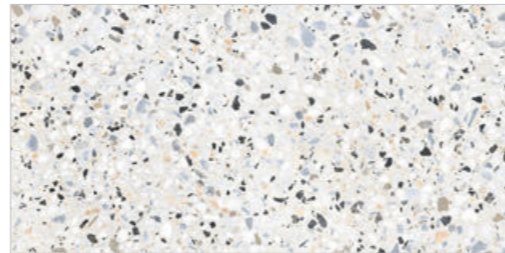

3. GFA114TRZ07L
TERRAZZO
570X1140