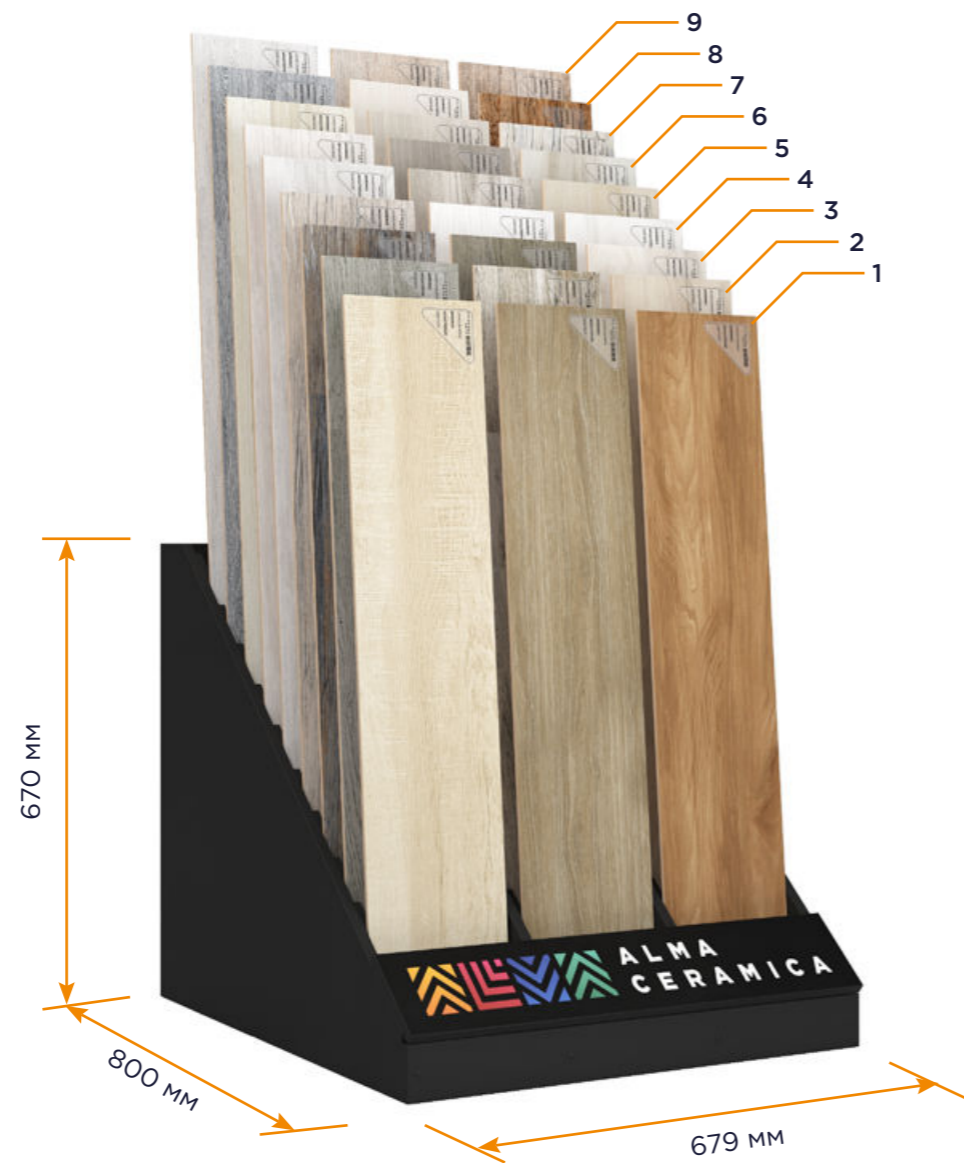

Тип выставочного оборудования для керамогранита 200x900 мм

Технические характеристики стенда

КУЛЛА

для керамогранитной плитки 200x900 мм на 27 образцов

Ширина : 679 мм
Глубина : 800 мм
Высота : 670 мм

Нетто : 36 кг
Брутто : 38 кг

Нагрузка (max) : 390 кг

Наименования параметра	Значения для типоразмера
Цвет экспозитора черный глянец RAL 9005 (пр-во Miceropul Турция)	КУЛЛА напольная
Габаритные размеры, мм, не более: ➤ Ширина ➤ Глубина ➤ Высота ➤ место под логотип	679 мм 800 мм 670 мм 679x130 мм
Масса, кг, не более: ➤ нетто ➤ брутто	36 кг 38 кг
Количество ячеек	27
Размер рекламного поля	679 x130 мм
Максимальная нагрузка (вместе с весом керамической плитки)	390 кг

В комплектацию входит конструкция стенда и набор плиток керамогранита 27 шт.