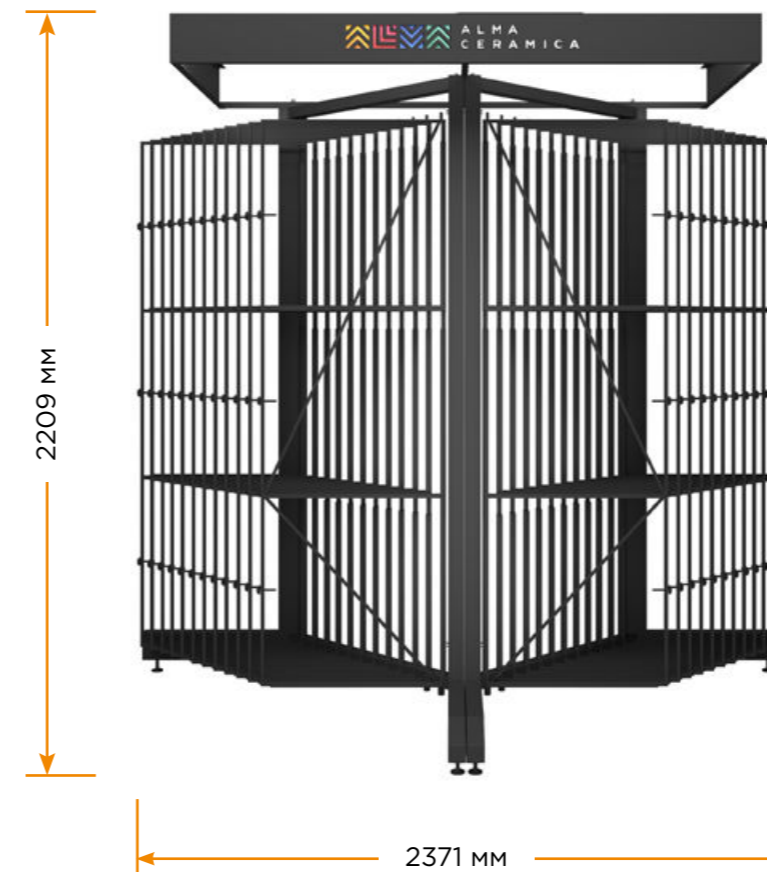

Тип выставочного оборудования для керамогранитной плитки

Технические характеристики стенда

ALFA GRANIT

для керамогранитной плитки 570x570 и 570x1140 на 96 образцов

Наименования параметра	Значения для типоразмера
Цвет экспозитора черный матовый RAL 9005	Гранит напольный
Габаритные размеры, мм, не более:	
➤ длина	2371 мм
➤ глубина	1147 мм
➤ высота	2209 мм
Масса, кг, не более:	
➤ нетто	320 кг
➤ брутто	408 кг
Количество металлических держателей	24 шт.
Количество ячеек	96
Максимальная нагрузка (вместе с весом керамической плитки)	1320 кг