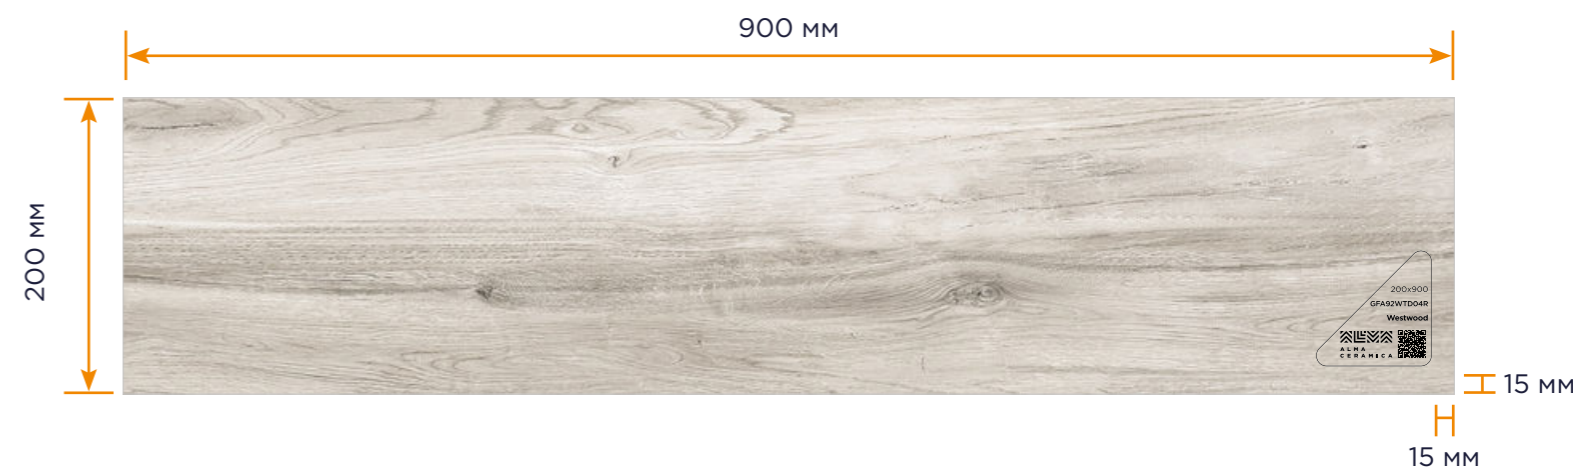

! Этикетка клеится в правый верхний угол соответствующего керамогранита.

В комплектацию входит конструкция стенда и набор плиток керамогранита 26 шт.