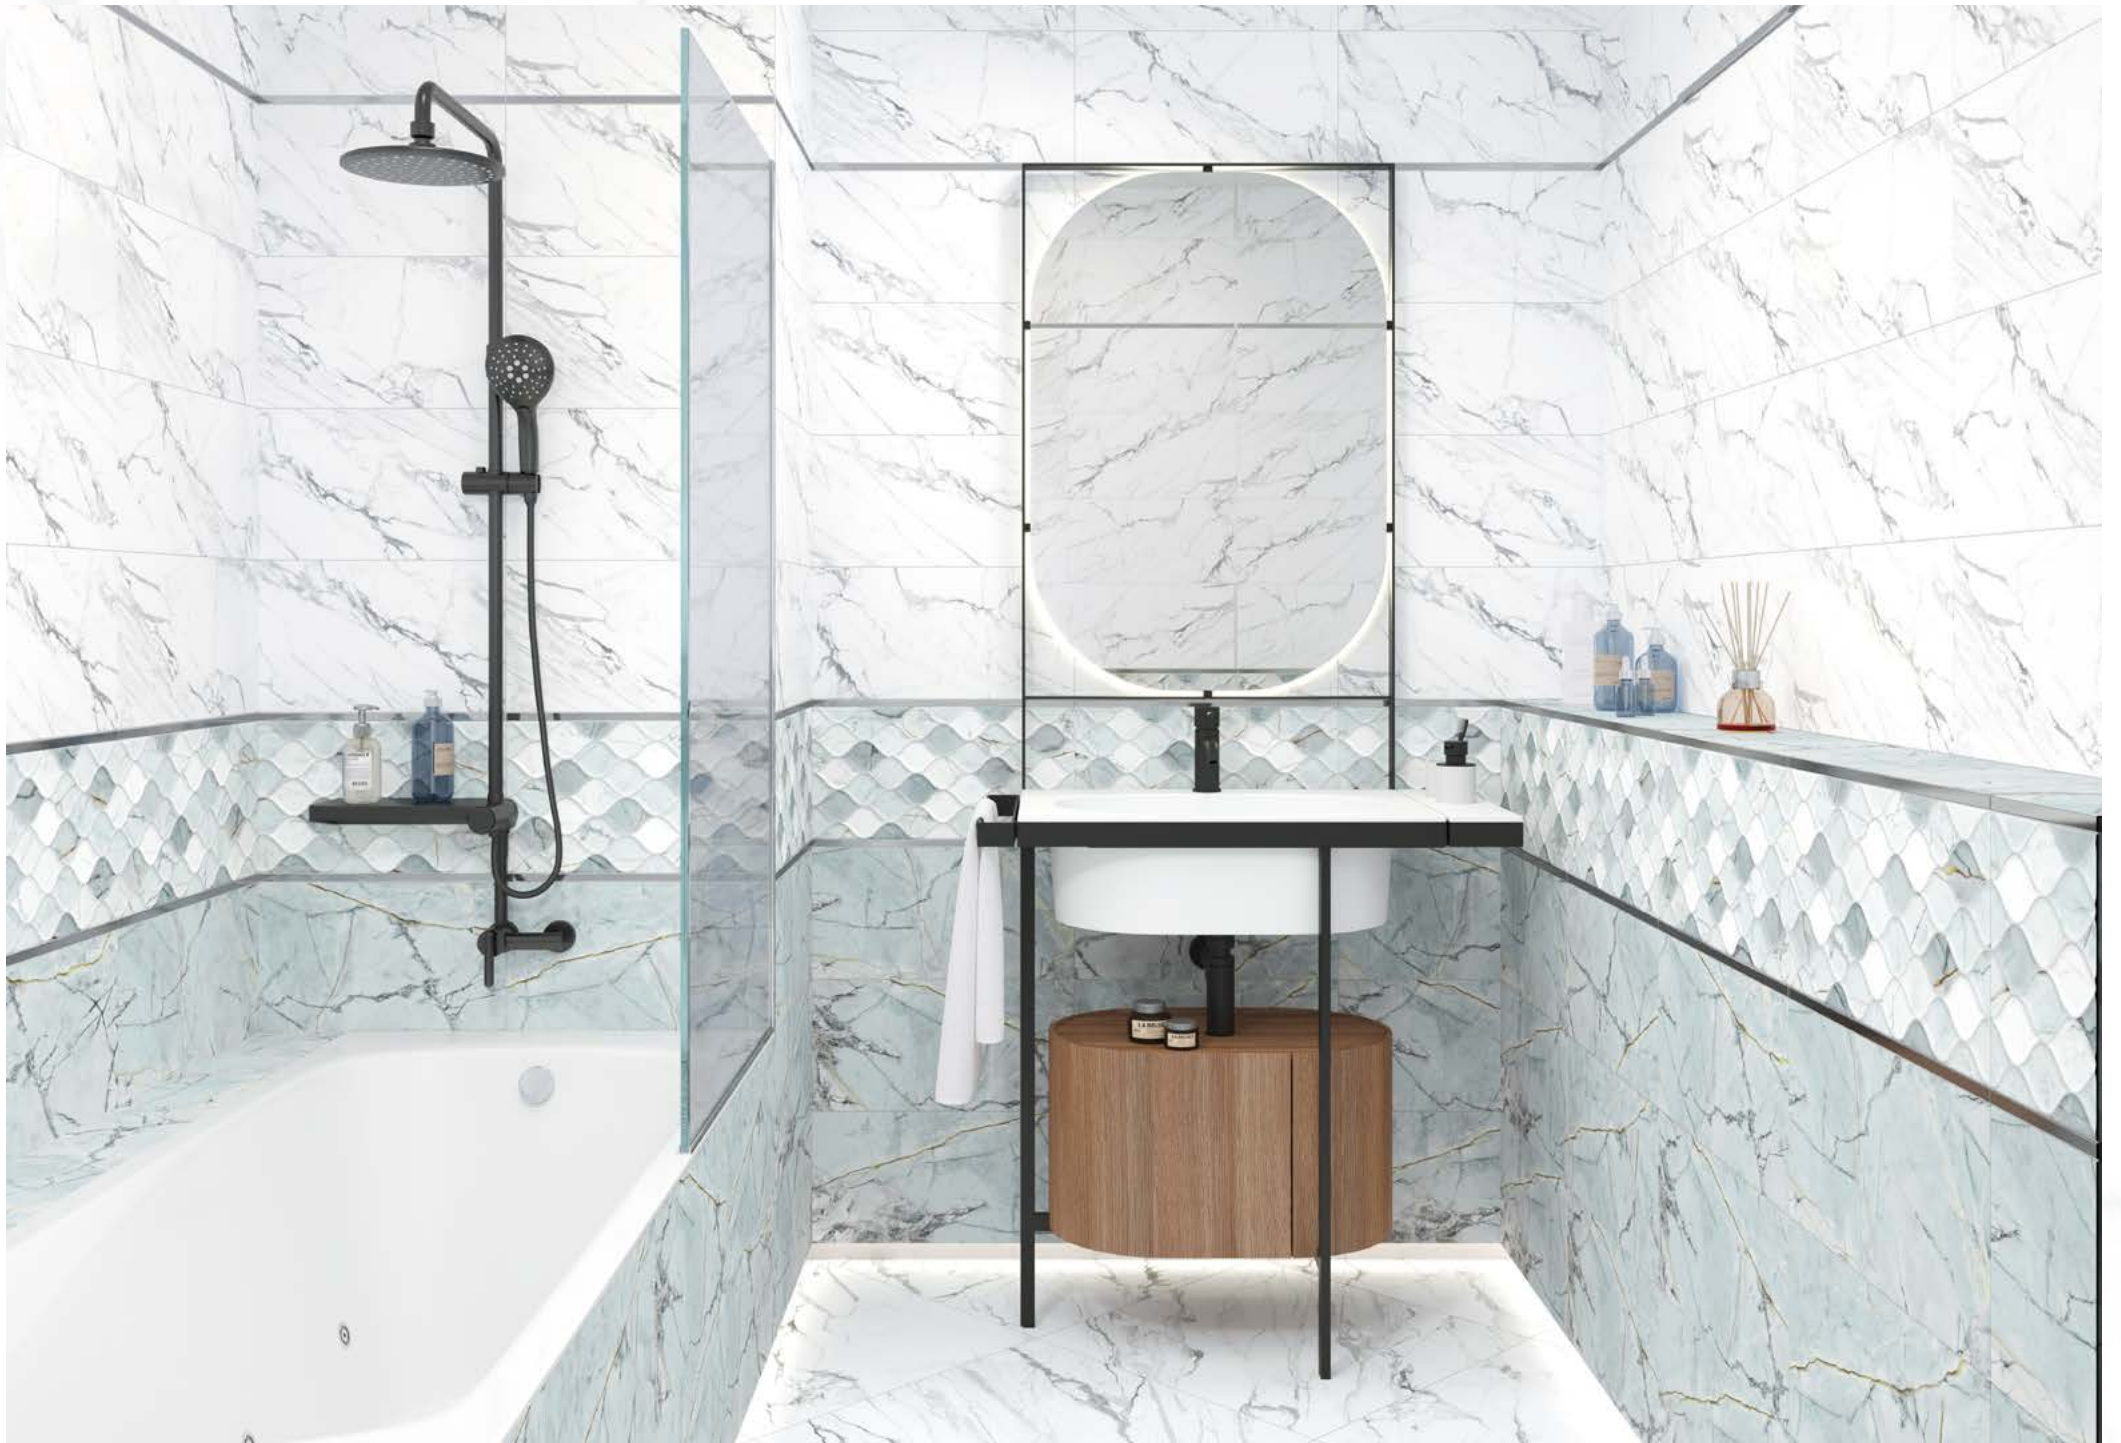

ALTA CERA

Albion

Альбион

Коллекция Albion

В коллекцию Albion входит глянцевая плитка 249x500 с классическим бело-серым мрамором calacatta и лазурно-голубым камнем pulpis blue. Его особенность в том, что он обладает сине-бирюзовым цветом с полупрозрачными белыми разломами по рисунку, а динамичные серые и рыжие каменные вены добавляют объем и многослойность этой удивительной текстуре. Сочетание этих плиток объединилось в дополнительном артикуле с рельефом в виде волнообразных сходящихся друг к другу линий, что позволяет создать объемную поверхность в интерьере. Коллекция комплектуется керамическим платиновым бордюром 13x500 мм и керамогранитом с sugar-эффектом формата 600x600 мм.

Бордю
Sword BW0SWD07
13×500

Глянцевая
поверхность

Рельефная
поверхность

Вариативность
рисунков

Sugar-эффект

Ректифицированный
керамогранит

Морозостойкий
керамогранит

1000×1920